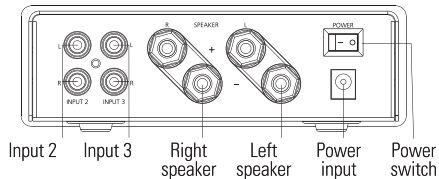

Back

Specifications

Power: 2x 50 W RMS (4 Ω)

Impedance: 4-8 Ω

Distortion: 0,01 % at 10 W, S/N: >86 dB

Efficiency: >90 %

Inputs: 1x 3.5 mm, 2x RCA

Size: 147x46x166 mm

Weight: 1.3 kg

Use

- Connect the speakers to the speaker outputs. Mind the polarity.
- Connect the sources to input 1-3.
- Connect the power supply to the power input and connect it to a wall socket.
- Lower the volume to MIN.
- Turn on the amplifier with the power switch.
- Select the desired source (1-3).
- Turn up the volume carefully.
- If there is no sound, make sure that the correct source is selected and that the source is outputting sound.