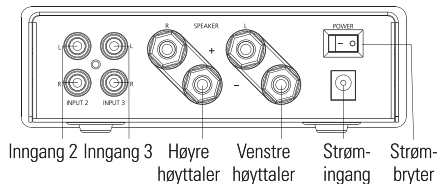

Power: 2x 50 W RMS (4 Ω)

Impedance: 4-8 Ω

Distortion: 0,01 % at 10 W, S/N: >86 dB

Efficiency: >90 %

Inputs: 1x 3.5 mm, 2x RCA

Size: 147x46x166 mm

Weight: 1.3 kg

Use

- Connect the speakers to the speaker outputs. Mind the polarity.
- Connect the sources to input 1-3.
- Connect the power supply to the power input and connect it to a wall socket.
- Lower the volume to MIN.
- Turn on the amplifier with the power switch.
- Select the desired source (1-3).
- Turn up the volume carefully.
- If there is no sound, make sure that the correct source is selected and that the source is outputting sound.

Framsida

Baksida

Spesifikasjoner

Effekt: 2 x 50 W RMS (4 Ω)

Impedans: 4-8 Ω

Forvrengning: 0,01 % ved 10 W, S/N: >86 dB

Effektivitet: >90 %

Innganger: 1x 3,5 mm, 2x RCA

Størrelse: 147x46x166 mm

Vekt: 1,3 kg

Bruk

- Koble høyttalerne på respektive kontakter. Sett dem inn riktig vei (sjekk polariteten).
- Koble inn kildene på inngang 1-3.
- Koble inn adapteren i strøm-inngangen og sett støpselet i stikkkontakten.
- Senk volumet til MIN.
- Start forsterkeren med strømbryteren.
- Velg ønsket kilde (1-3).
- Skru opp volumet forsiktig til passe nivå.
- Hvis det ikke kommer noen lyd, kontrollerer at rett kilde er valgt og at kilden har lyden i gang.