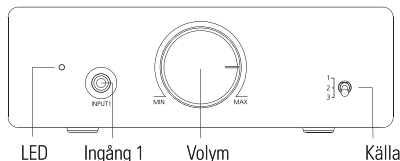

- Connect the speakers to the speaker outputs. Mind the polarity.
- Connect the sources to input 1-3.
- Connect the power supply to the power input and connect it to a wall socket.
- Lower the volume to MIN.
- Turn on the amplifier with the power switch.
- Select the desired source (1-3).
- Turn up the volume carefully.
- If there is no sound, make sure that the correct source is selected and that the source is outputting sound.

Framsida

Baksida

Spesifikasjoner

Effekt: 2 x 50 W RMS (4 Ω)

Impedans: 4-8 Ω

Forvrengning: 0,01 % ved 10 W, S/N: >86 dB

Effektivitet: >90 %

Innganger: 1x 3,5 mm, 2x RCA

Størrelse: 147x46x166 mm

Vekt: 1,3 kg

Bruk

- Koble høyttalerne på respektive kontakter. Sett dem inn riktig vei (sjekk polariteten).
- Koble inn kildene på inngang 1-3.
- Koble inn adapteren i strøm-inngangen og sett støpselet i stikkkontakten.
- Senk volumet til MIN.
- Start forsterkeren med strømbryteren.
- Velg ønsket kilde (1-3).
- Skru opp volumet forsiktig til passe nivå.
- Hvis det ikke kommer noen lyd, kontrollerer at rett kilde er valgt og at kilden har lyden i gang.

Framsida

Baksida

Specifikationer

Effekt: 2x 50 W RMS (4 Ω)

Impedans: 4-8 Ω

Distortion: 0,01 % vid 10 W, S/N: >86 dB

Effektivitet: >90 %

Ingångar: 1x 3,5 mm, 2x RCA