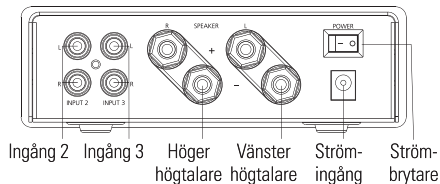

- Connect the speakers to the speaker outputs. Mind the polarity.
- Connect the sources to input 1-3.
- Connect the power supply to the power input and connect it to a wall socket.
- Lower the volume to MIN.
- Turn on the amplifier with the power switch.
- Select the desired source (1-3).
- Turn up the volume carefully.
- If there is no sound, make sure that the correct source is selected and that the source is outputting sound.

Størrelse: 147x46x166 mm

Vekt: 1,3 kg

Bruk

- Koble høyttalerne på respektive kontakter. Sett dem inn riktig vei (sjekk polariteten).
- Koble inn kildene på inngang 1-3.
- Koble inn adapteren i strøm-inngangen og sett støpselet i stikkkontakten.
- Senk volumet til MIN.
- Start forsterkeren med strømbryteren.
- Velg ønsket kilde (1-3).
- Skru opp volumet forsiktig til passe nivå.
- Hvis det ikke kommer noen lyd, kontrollerer at rett kilde er valgt og at kilden har lyden i gang.

Framsida

Baksida

Specifikationer

Effekt: 2x 50 W RMS (4 Ω)

Impedans: 4-8 Ω

Distortion: 0,01 % vid 10 W, S/N: >86 dB

Effektivitet: >90 %

Ingångar: 1x 3,5 mm, 2x RCA