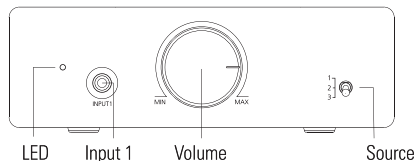

Front

Back

Specifications

Power: 2x 50 W RMS (4 Ω)

Impedance: 4-8 Ω

Distortion: 0,01 % at 10 W, S/N: >86 dB

Efficiency: >90 %

Inputs: 1x 3.5 mm, 2x RCA

Size: 147x46x166 mm

Weight: 1.3 kg

Use

- Connect the speakers to the speaker outputs. Mind the polarity.
- Connect the sources to input 1-3.
- Connect the power supply to the power input and connect it to a wall socket.
- Lower the volume to MIN.
- Turn on the amplifier with the power switch.
- Select the desired source (1-3).
- Turn up the volume carefully.
- If there is no sound, make sure that the correct source is selected and that the source is outputting sound.